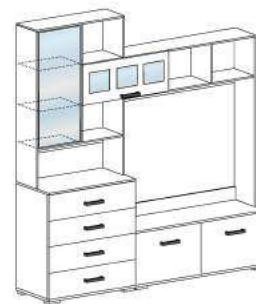

ТВ 751
(ШхВхГ)
2000x2120x450

9000 руб