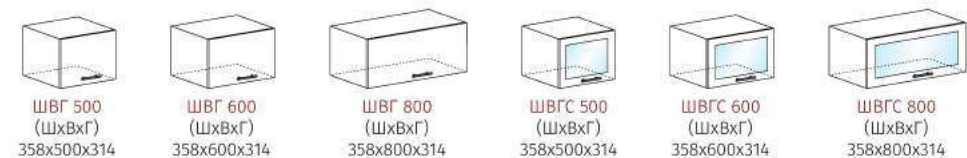

Системы модулей для кухни

Верхние секции