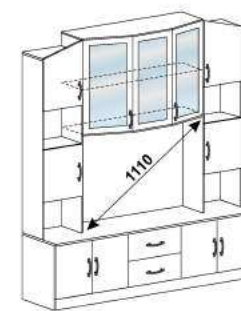

ТВ 303 ЛДСП
(ШхВхГ) 1600x2000x440
ниша под ТВ 1068x648
стеклостворка
с МДФ-рамкой

8 625 руб