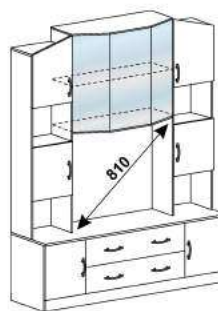

## Модульная система для гостиной Макарена ЛДСП

ТВ 301 ЛДСП  
(ШхВхГ) 1600x2000x440  
ниша под ТВ 852x648  
стеклостворка  
без МДФ-рамки

**6 068 руб**

ТВ 302 ЛДСП  
(ШхВхГ) 1600x2000x440  
ниша под ТВ 852x648  
стеклостворка  
с МДФ-рамкой