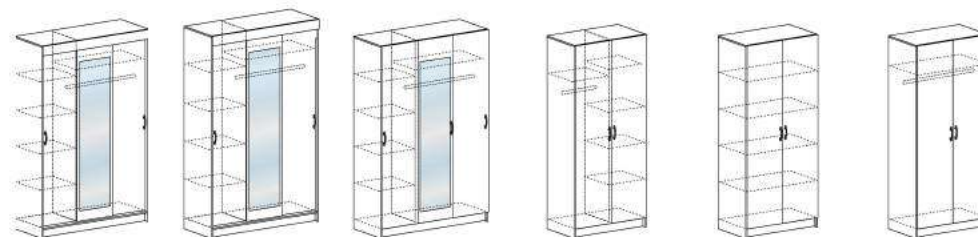

## Модульная система для серии Бася ЛДСП

ШК 551  
шкаф-купе  
(ШхВхГ)  
1300x2020x520

**6 600 руб**

ШК 552  
шкаф-купе  
(ШхВхГ)  
1300x2400x520

**8 355 руб**

ШК 553  
(ШхВхГ)  
1300x2020x520

**6 660 руб**

ШК 556  
(ШхВхГ)  
800x2020x520