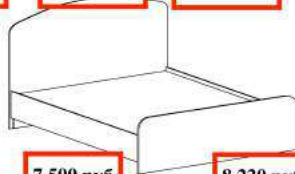

7 500 руб

8 220 руб

СТ 911
(ШхВхГ)
1100x990x380

4 590 руб

ТБ 912
(ШхВхГ)
410x540x380

2 175 руб

ТБ 911
(ШхВхГ)
410x540x380

1 770 руб

БК 911
(ШхВхГ)
450x490x330

1 770 руб

ЗР 911
(ШхВхГ)
1100x600

2 520 руб

ЗР 912
(ШхВхГ)
1100x800

3 375 руб