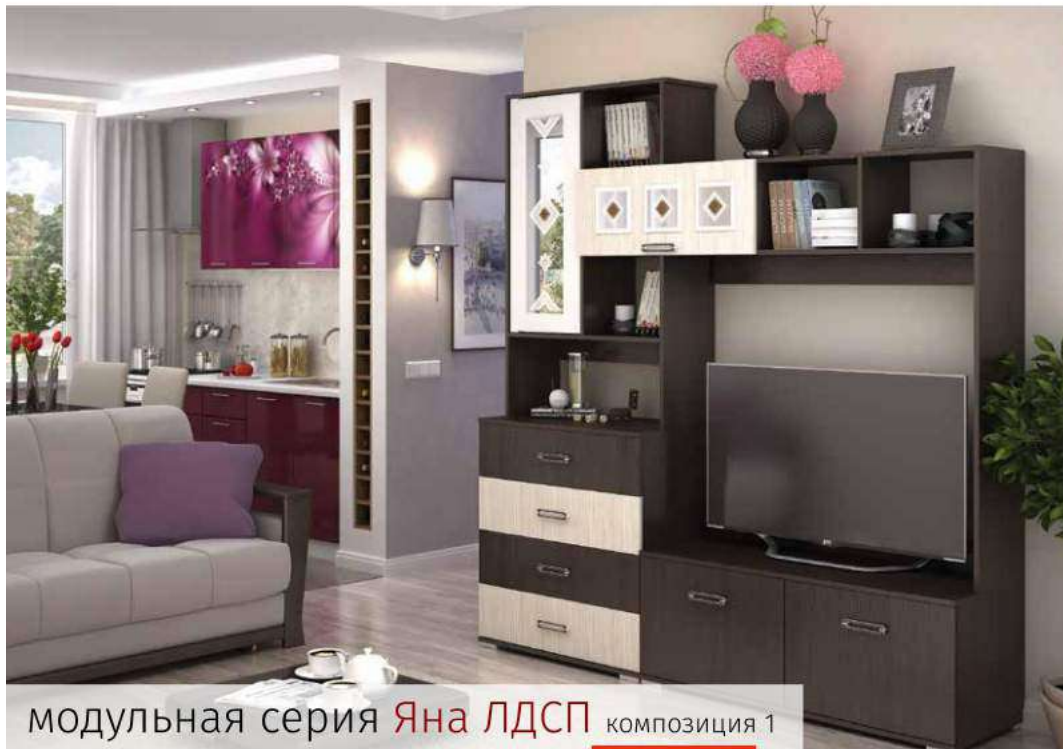

Мебель для гостиной

модульная серия Яна ЛДСП композиция 1

2000 мм

9000 руб

Цветовые решения

корпус
Венге

фасад
дуб Белфорт