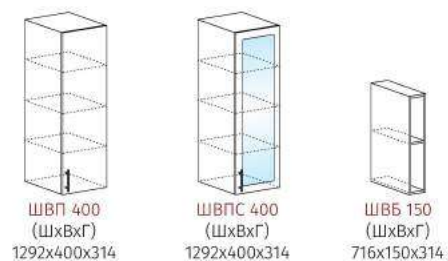

Системы модулей для кухни

Верхние секции