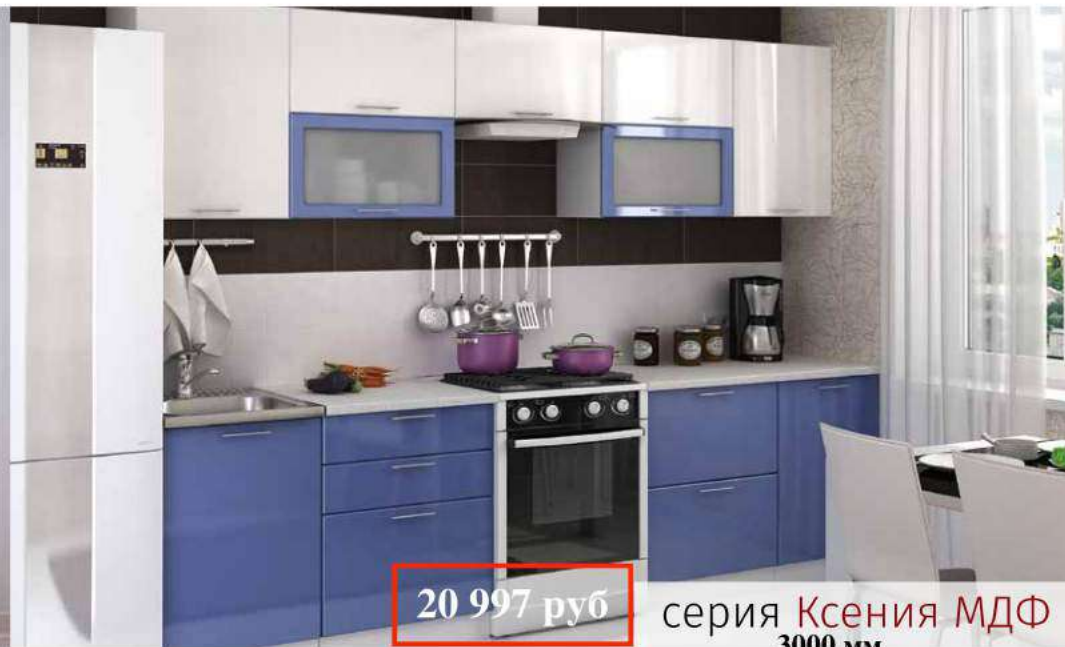

20 997 руб серия Ксения МДФ 3000 мм