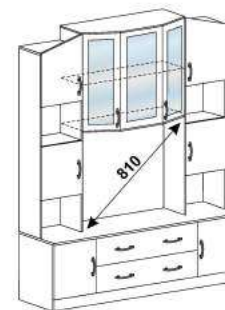

## Модульная система для гостиной Макарена МДФ

ТВ 311 МДФ  
(ШхВхГ) 1600x2000x440  
ниша под ТВ 852x648  
стеклостворка  
без МДФ-рамки

ТВ 312 МДФ  
(ШхВхГ) 1600x2000x440  
ниша под ТВ 852x648  
стеклостворка  
с МДФ-рамкой