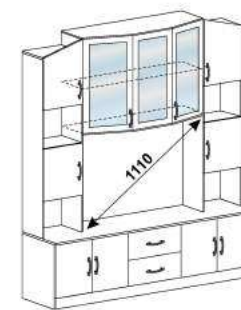

## Модульная система для гостиной Макарена МДФ

ТВ 311 МДФ  
(ШхВхГ) 1600x2000x440  
ниша под ТВ 852x648  
стеклостворка  
без МДФ-рамки

ТВ 312 МДФ  
(ШхВхГ) 1600x2000x440  
ниша под ТВ 852x648  
стеклостворка  
с МДФ-рамкой