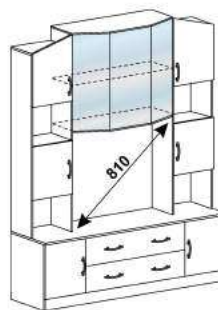

## Модульная система для гостиной Макарена МДФ

ТВ 311 МДФ  
(ШхВхГ) 1600x2000x440  
ниша под ТВ 852x648  
стеклостворка  
без МДФ-рамки

ТВ 312 МДФ  
(ШхВхГ) 1600x2000x440  
ниша под ТВ 852x648  
стеклостворка  
с МДФ-рамкой