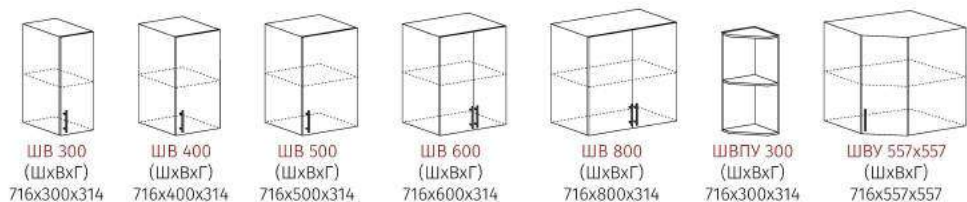

Системы модулей для кухни

Верхние секции