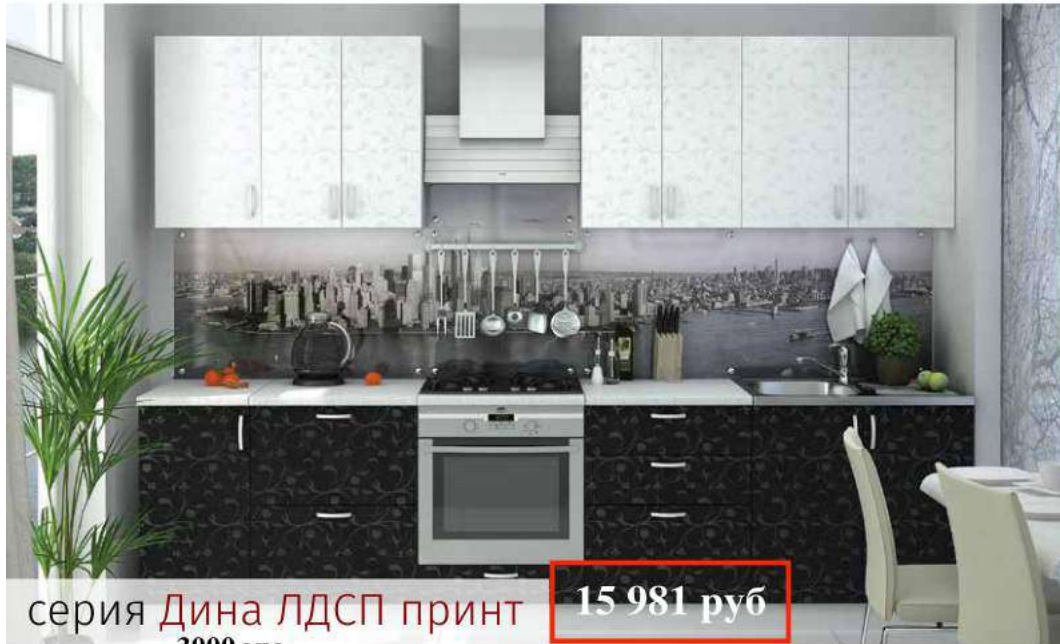

# Мебель для кухни. Фасад ЛДСП принт

серия Дина ЛДСП принт  
3000 мм

15 981 руб

21 661 руб

серия Дина ЛДСП принт

22 380 руб

серия Дина ЛДСП принт

3100 мм