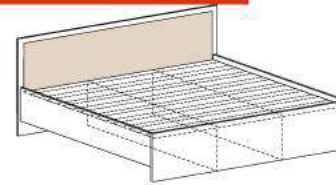

КР 402/401
(ШхВхГ)
1452/1652x900x2032

5 820 / 6 840 руб

КМ 402
(ШхВхГ)
800x880x534

4 650 руб

КМ 401
(ШхВхГ)
800x880x534

4 710 руб

ТБ 401
(ШхВхГ)
400x470x380

1 800 руб

СТМ 401
(ШхВхГ)
1100x775x420

3 885 руб

СТМ 402
(ШхВхГ)
800x775x420

2 415 руб

ЗР 401
(ШхВ)
1100x600

1 860 руб

ЗР 402
(ШхВ)
1100x600

1 770 руб

ЗР 403
(ШхВ)
800x600

1 605 руб