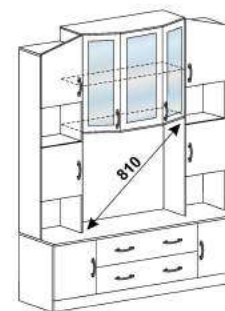

## Модульная система для гостиной Макарена ЛДСП

ТВ 301 ЛДСП  
(ШхВхГ) 1600x2000x440  
ниша под ТВ 852x648  
стеклостворка  
без МДФ-рамки

**6 068 руб**

ТВ 302 ЛДСП  
(ШхВхГ) 1600x2000x440  
ниша под ТВ 852x648  
стеклостворка  
с МДФ-рамкой