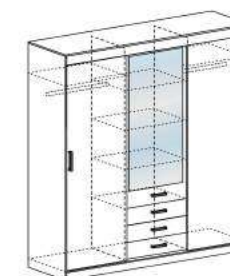

10 500 руб

Андрей 3
(ШхВхГ)
1700x2100x650

Андрей 3М
(ШхВхГ)
1700x2200x650