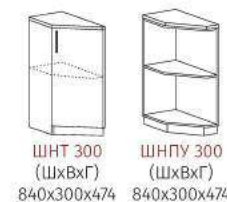

Нижние секции