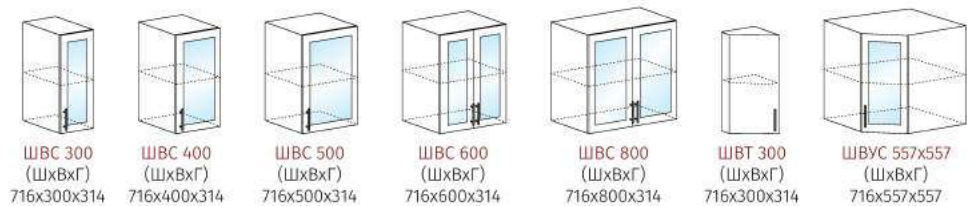

Системы модулей для кухни

Верхние секции